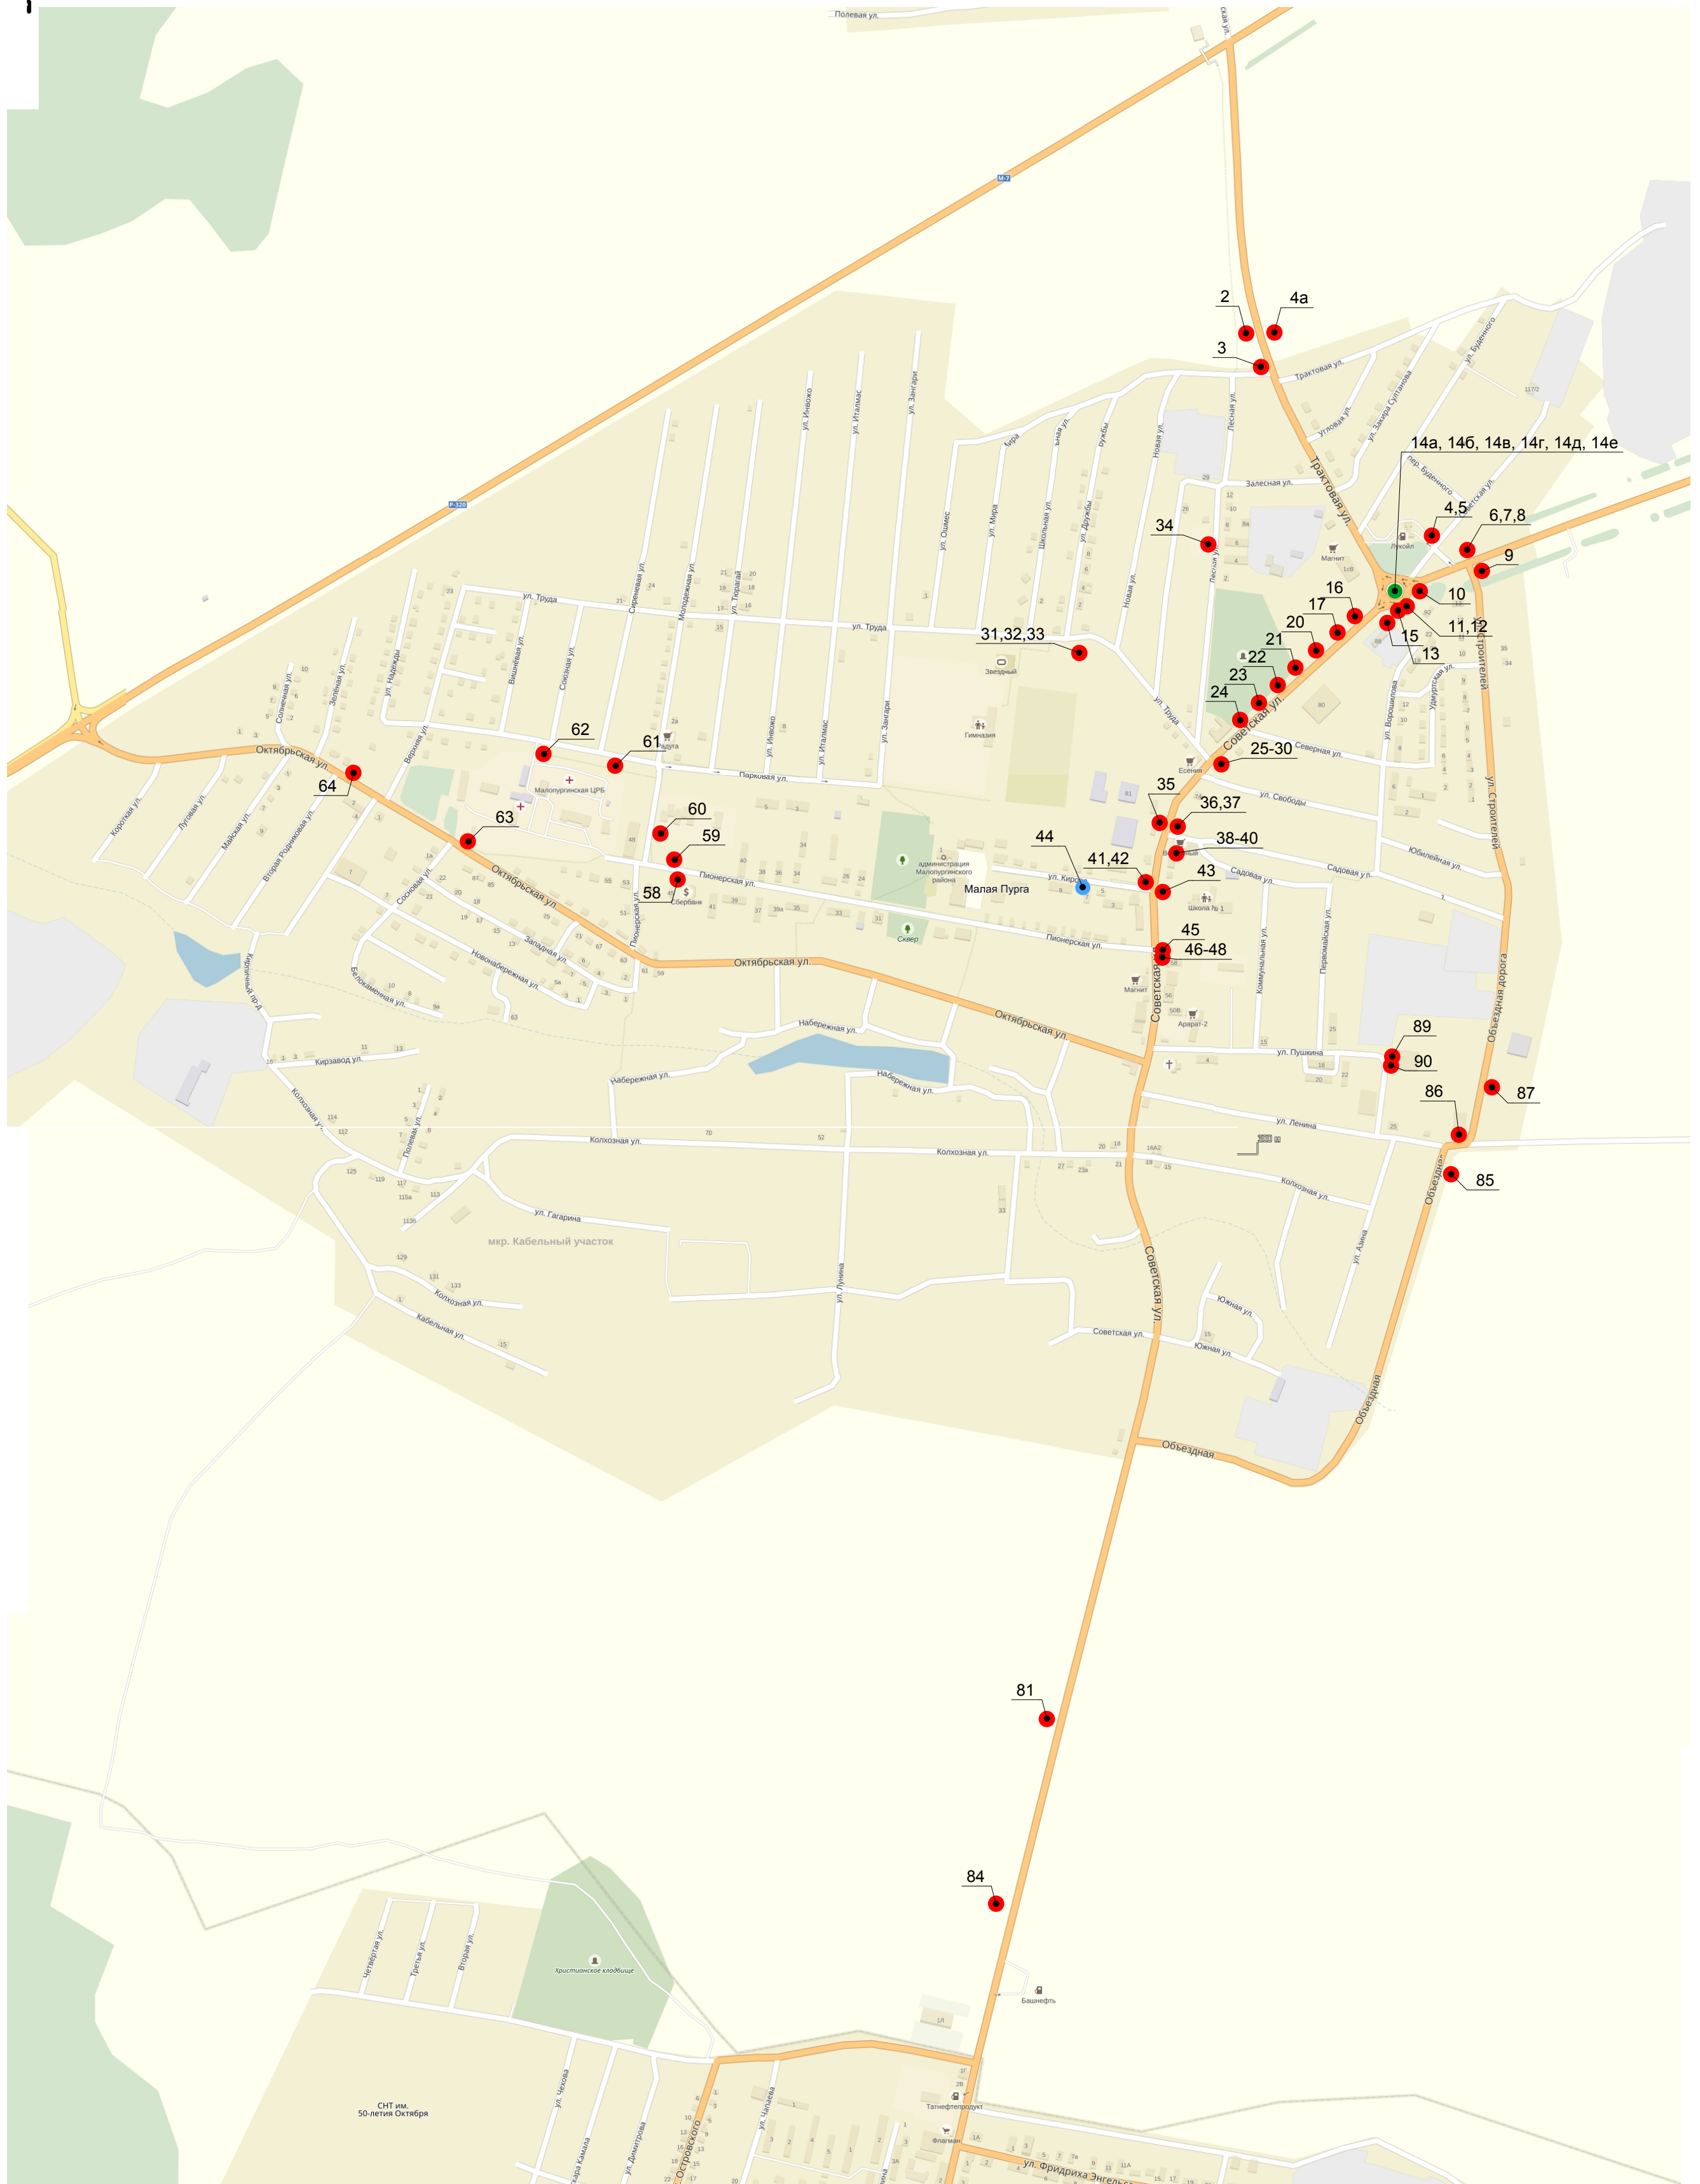

Схема размещения реламных конструкций на территории с. Малая Пурга

Условные обозначения:

- 72 место размещения рекламных щитов размером 2Х4 м.
- 14 место размещения светового табло
- 44 место размещения стеллы