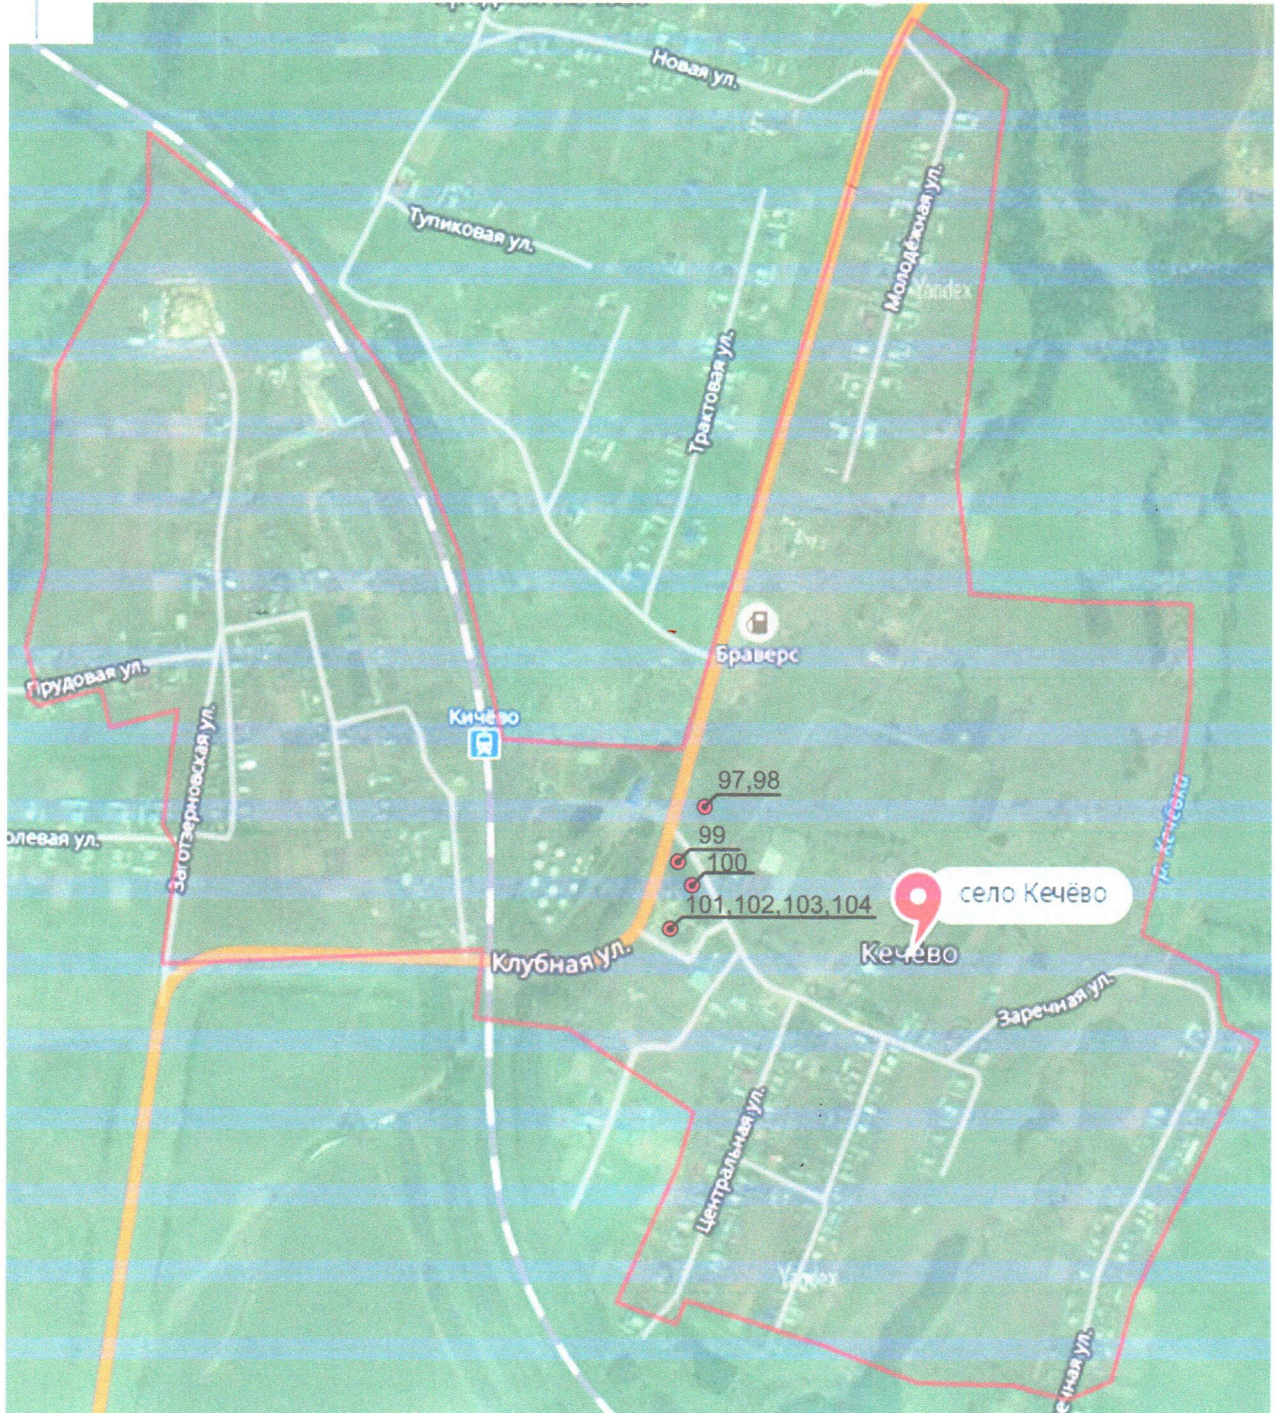

Схема размещения рекламных конструкций на территории с. Кечево

Условные обозначения:

-  место размещения рекламных щитов размером 2x4 м.