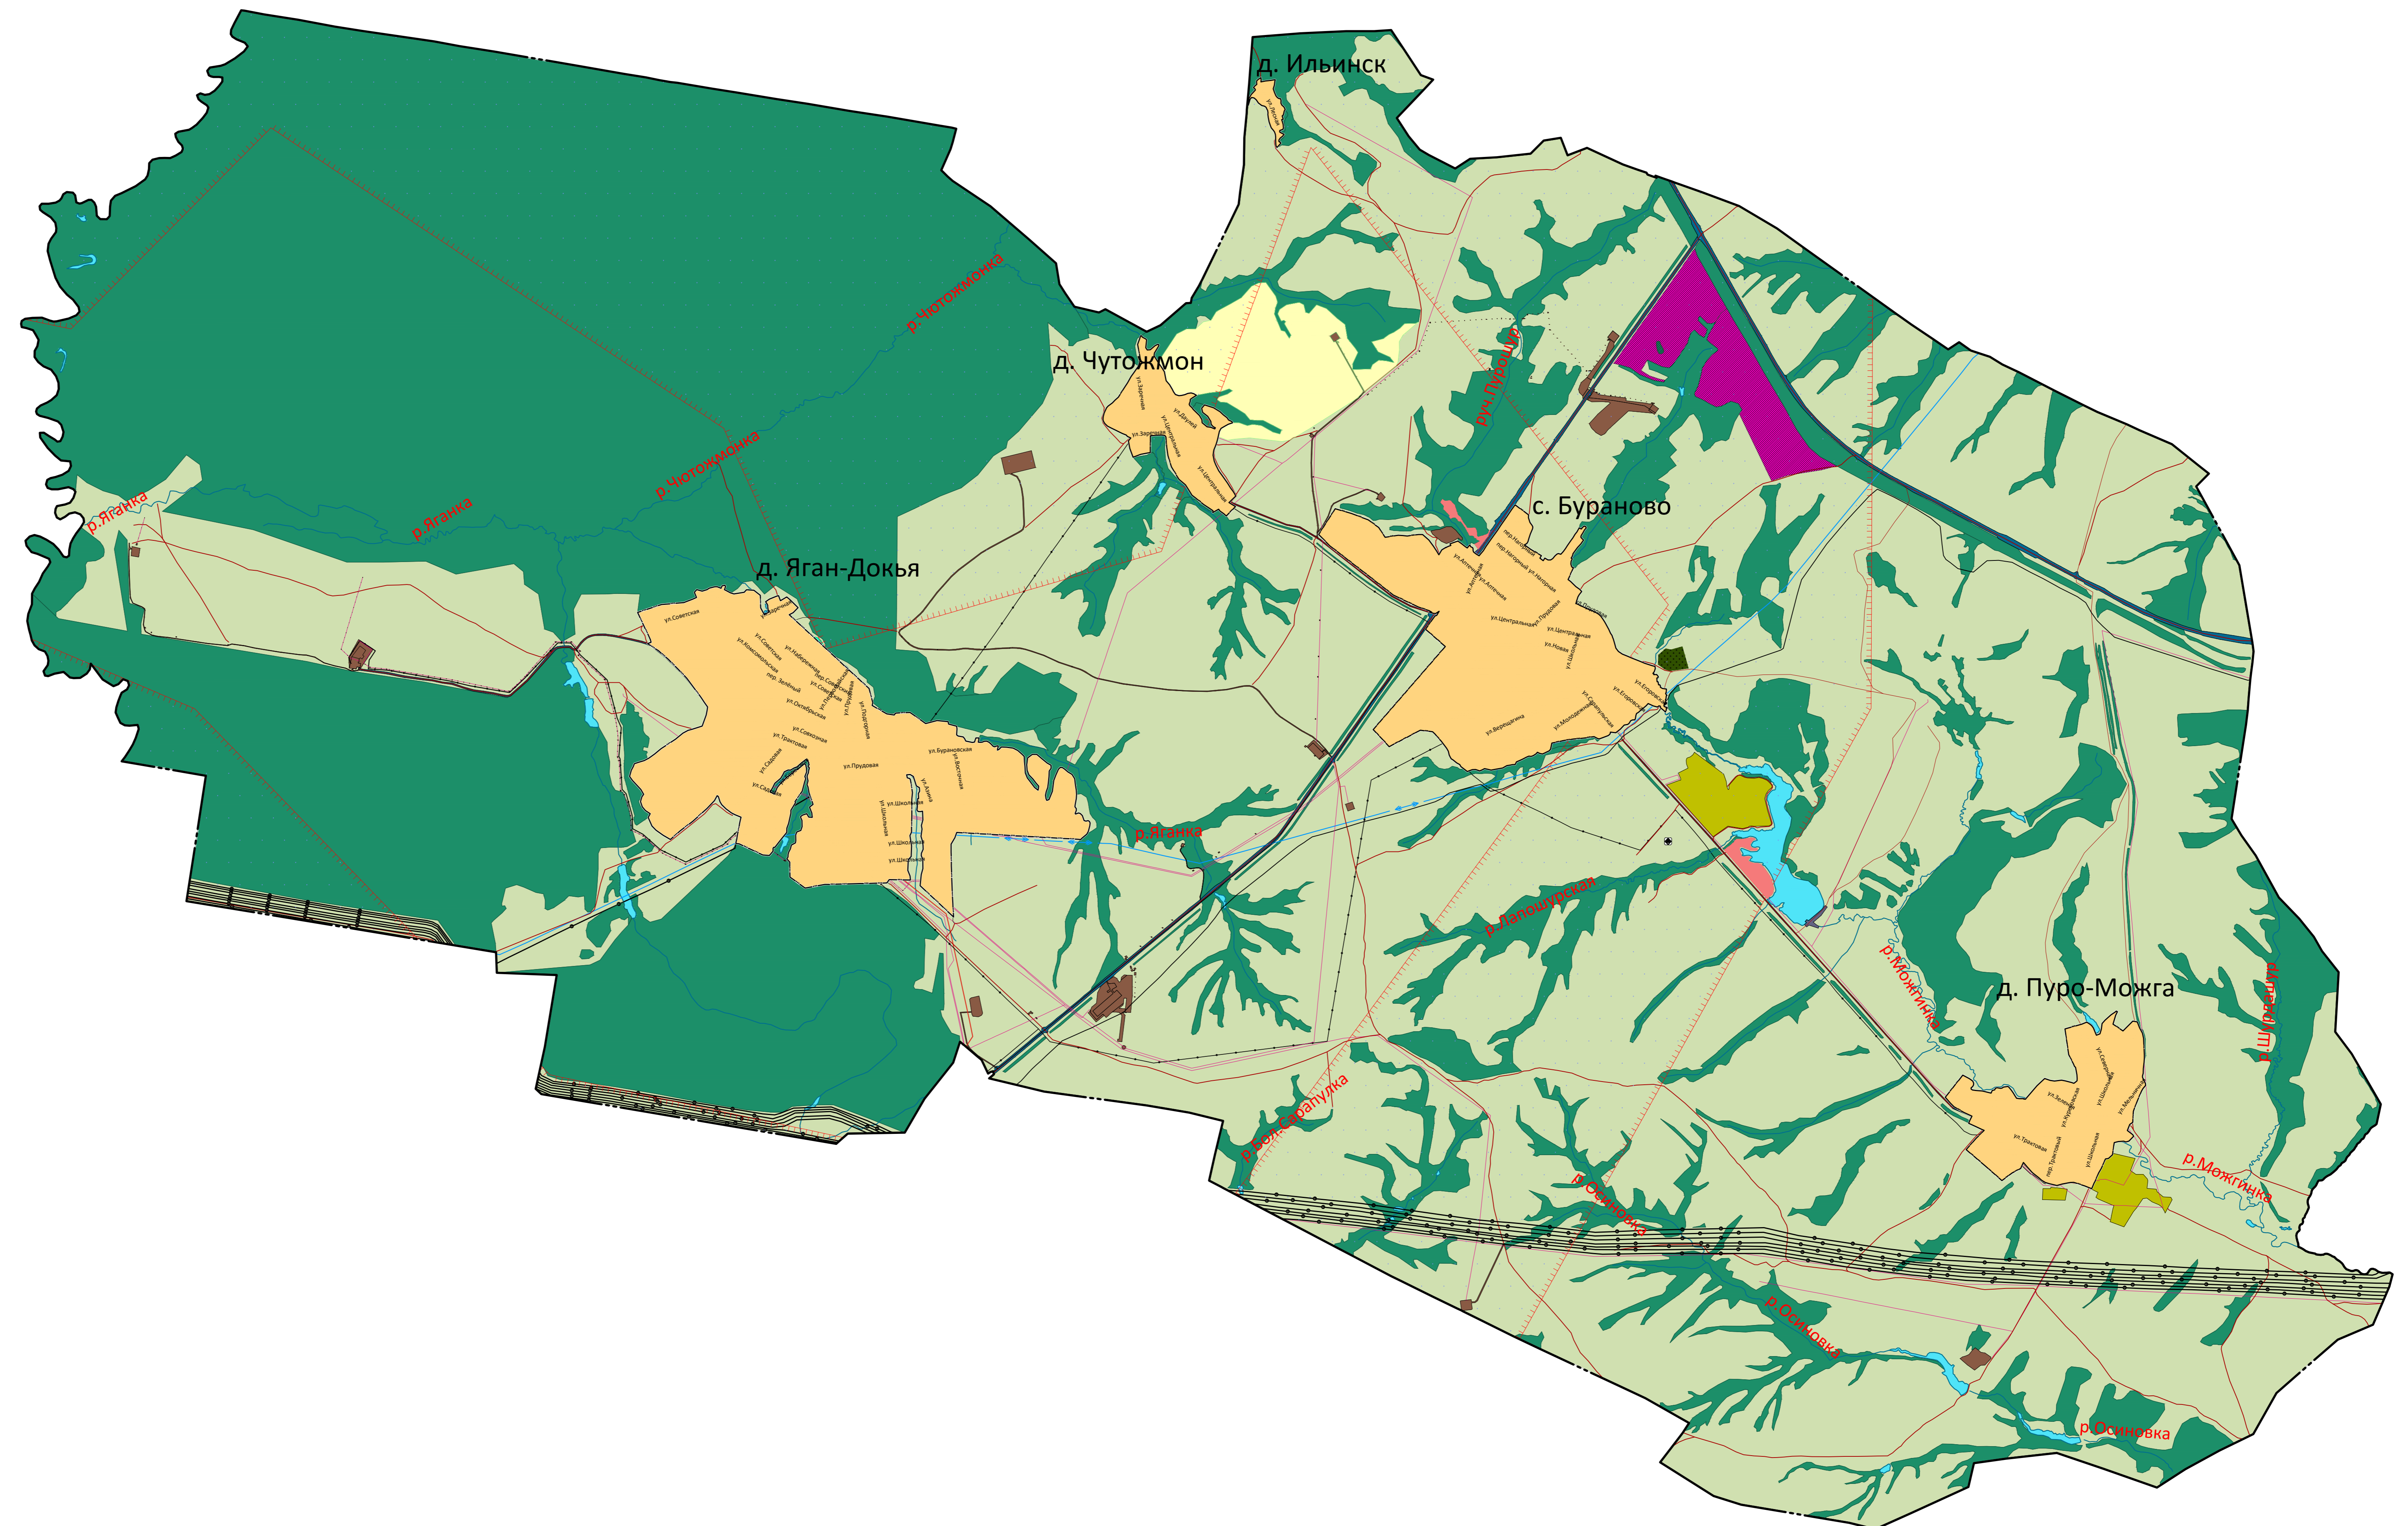

ГЕНЕРАЛЬНЫЙ ПЛАН МУНИЦИПАЛЬНОГО ОБРАЗОВАНИЯ "БУРАНОВСКОЕ"

Карта границ населенных пунктов

Приложение 1
к Генеральному плану
муниципального образования "Бурановское"
Малопургинского района Удмуртской Республики

УСЛОВНЫЕ ОБОЗНАЧЕНИЯ

- Граница Муниципального образования
- - - - Границы населённых пунктов
- Земли населенных пунктов

Масштаб 1:25 000