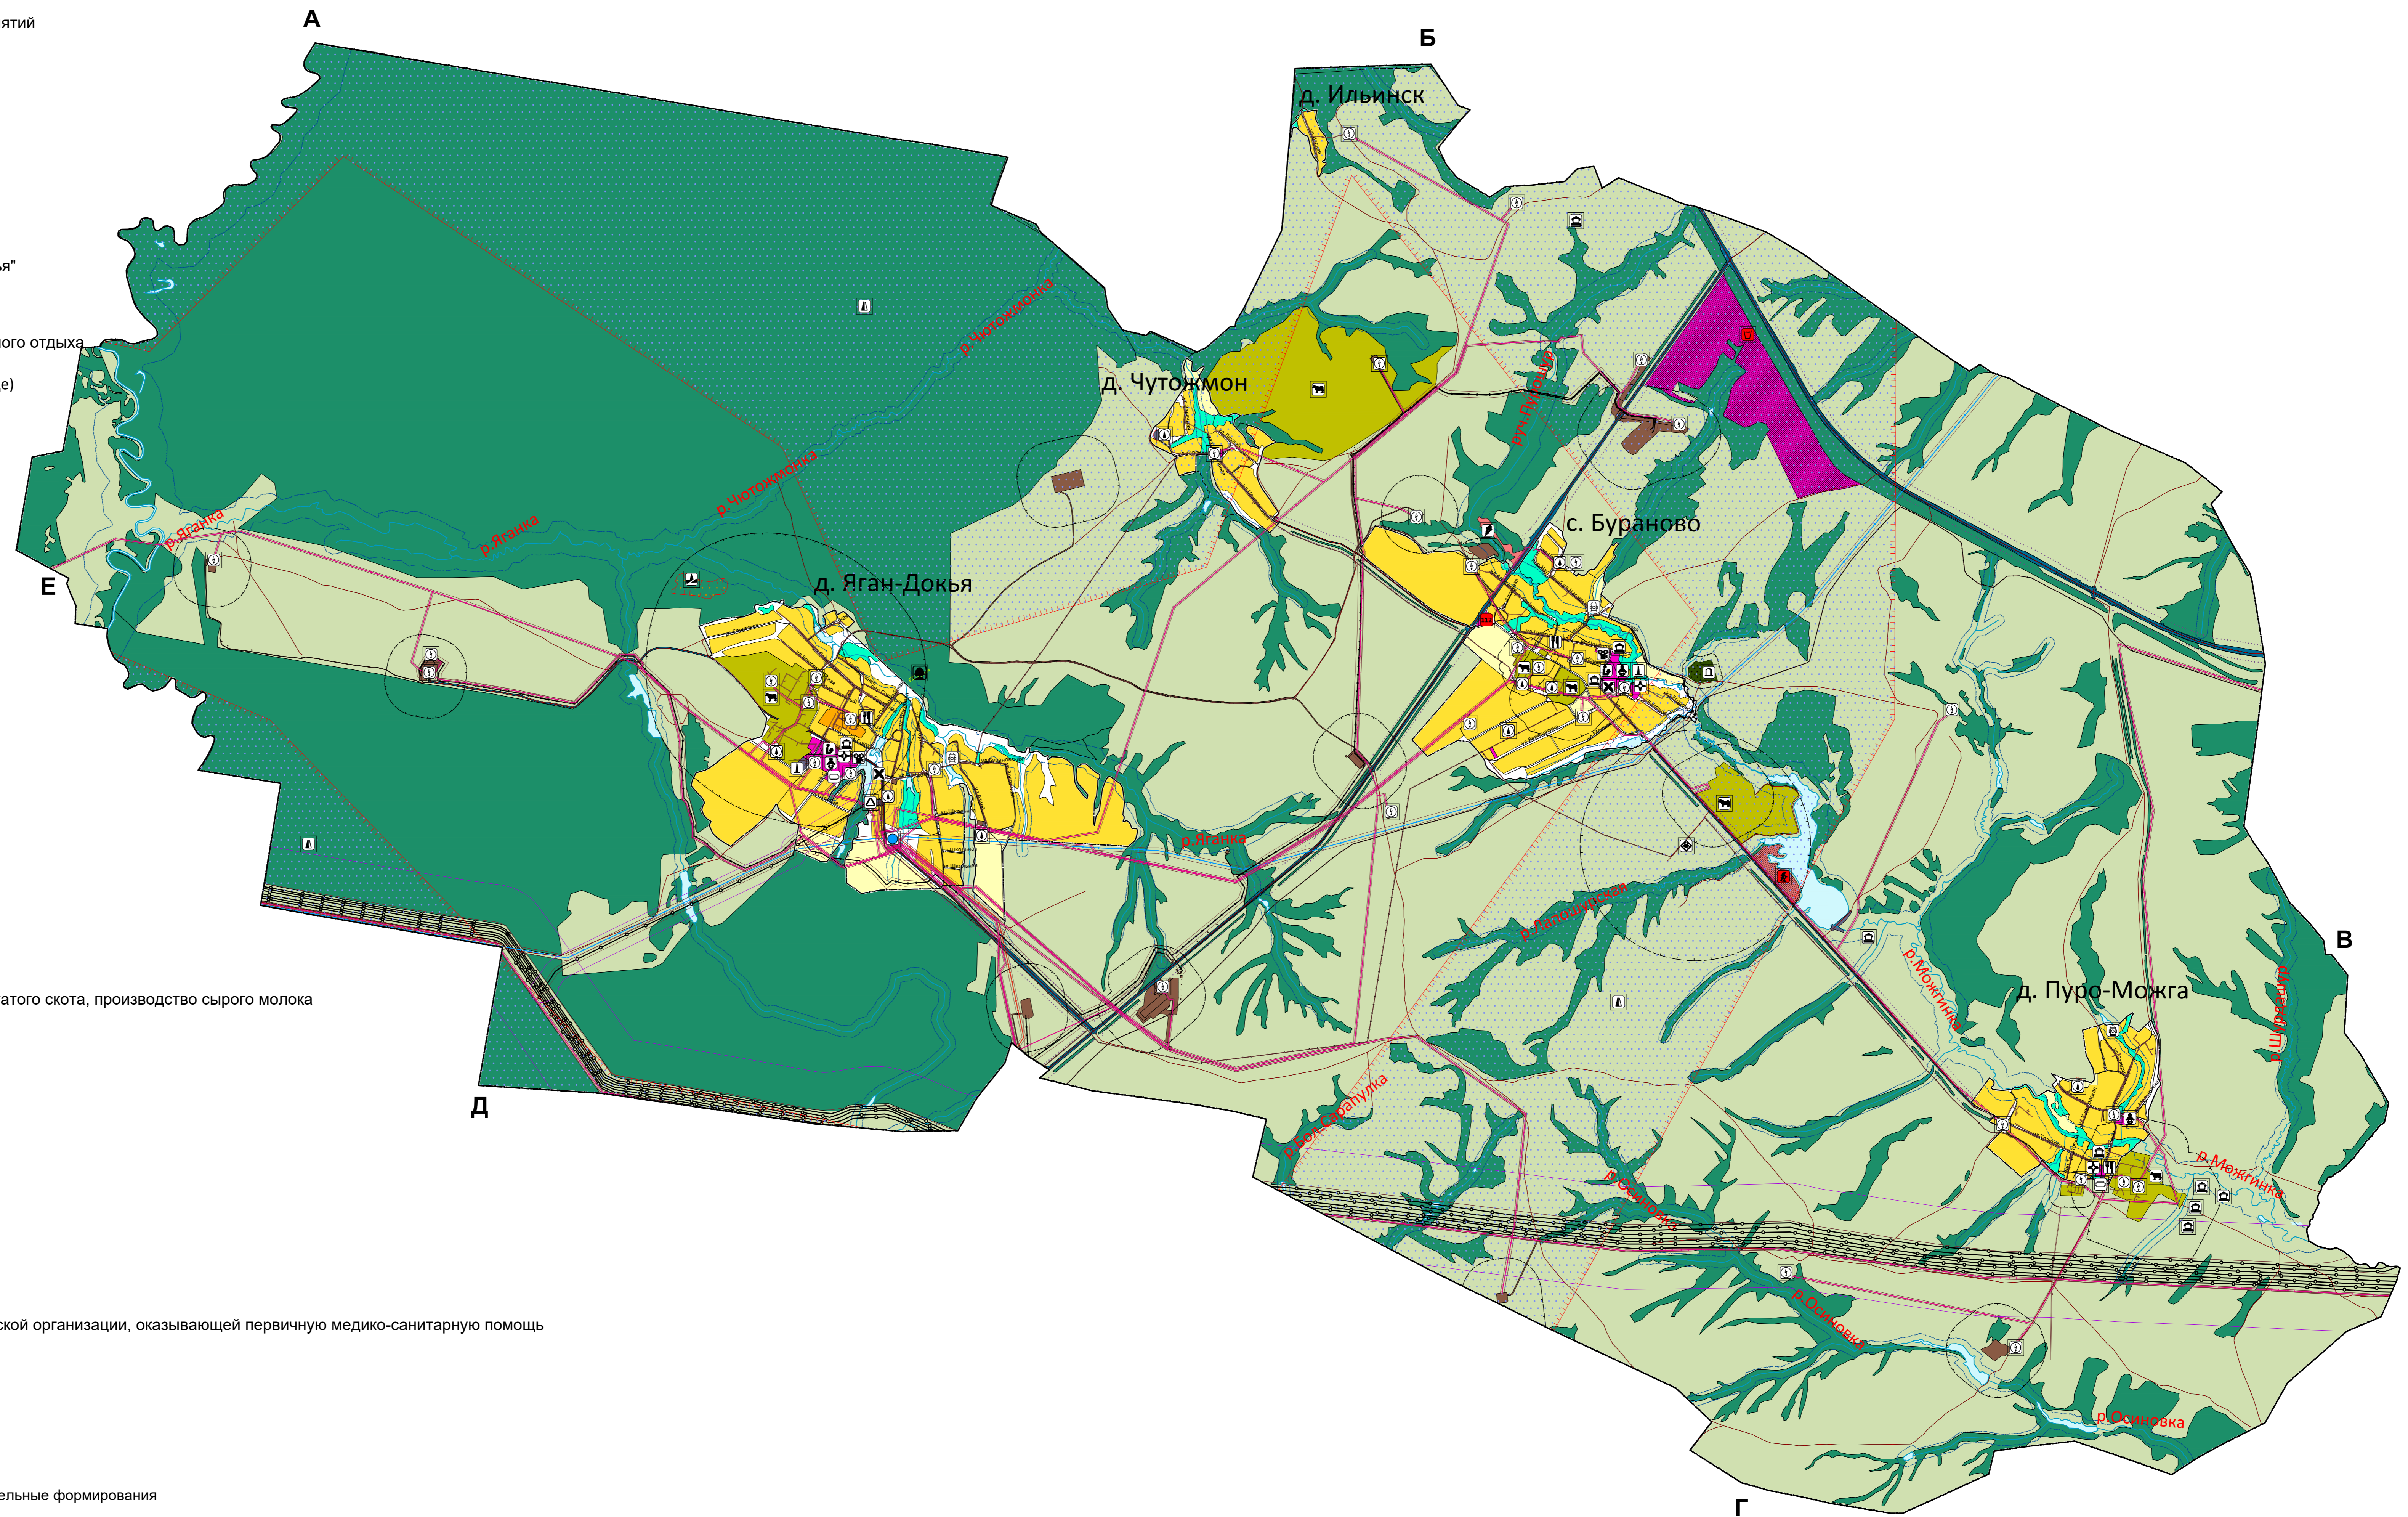

Участки недр для добычи полезных ископаемых

- Месторождения нефти и газа
- Месторождения неметаллических полезных ископаемых
- Первый пояс зоны санитарной охраны источника водоснабжения
- Охранная зона инженерных коммуникаций
- Лицензионные участки
- Придорожная полоса
- Водоохранная зона
- Зона минимально допустимых расстояний от магистральных газопроводов, компрессорной станции
- Санитарно-защитная зона предприятий, сооружений и иных объектов

ОПИСАНИЕ СМЕЖЕСТВ

- А-Б МО "КАМЕНСКОЕ"
- Б-В МО "БАБИНСКОЕ"
- В-Г МО "УРАЛЬСКОЕ"
- Г-Д МО "КЕЧЕВСКОЕ"
- Д-Е МО "ЯГАНСКОЕ"
- Е-А МО "ПУГАЧЕВСКОЕ"

Объекты обслуживания и хранения автомобильного транспорта